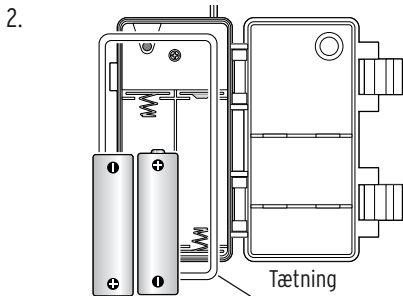

Isætning/udskiftning af batterier

1. Åbn de to lukkeklapper, og klap låget på batterirummet op.

- Læg batterierne i som vist på bunden af batterirummet. Vær opmærksom på at vende dem rigtigt (+/-).
3. Luk låget på batterirummet igen. Sørg for, at tætningen sidder rigtigt langs kanten, så der ikke kommer fugt ind i batterirummet.
 4. Luk de to lukkeklapper igen. Lukkeklapperne skal gå hørbart og mærkbart i hak.