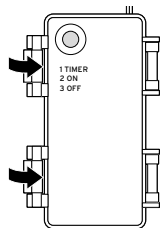

Isætning/udskiftning af batterier

1. Åbn de to lukkeklapper, og klap låget på batterirummet op.

- Læg batterierne i som vist på bunden af batterirummet. Vær opmærksom på at vende dem rigtigt (+/-).
3. Luk låget på batterirummet igen. Sørg for, at tætningen sidder rigtigt langs kanten, så der ikke kommer fugt ind i batterirummet.
 4. Luk de to lukkeklapper igen. Lukkeklapperne skal gå hørbart og mærkbart i hak.