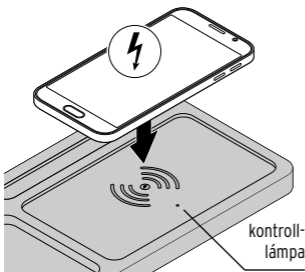

Használat

Szükség esetén kapcsolja ki a mobil készüléken a rezgő funkciót. Ellenkező esetben a készülék a vibráció következtében elmozdulna a töltőfelületen, és ennek következtében megszakadna a töltési folyamat.

Nem lehet egyszerre több készüléket tölteni.

Vegye figyelembe a mobil készülék használati útmutatóját is.

1. Csatlakoztassa a töltőállomást az ábrázolt módon, a mellékelt USB-töltőkábelrel egy USB-s hálózati adapterhez (nem tartozék) vagy a számítógéphez.

A kontroll-lámpa pirosan világít.

2. Helyezze a Qi kompatibilis készüléket a töltőfelület közepére.

A töltési folyamat automatikusan megkezdődik. A kontroll-lámpa töltés közben kéken világít.

A töltés ideje a tölteni kívánt készülék akkumulátorának kapacitásától függ.